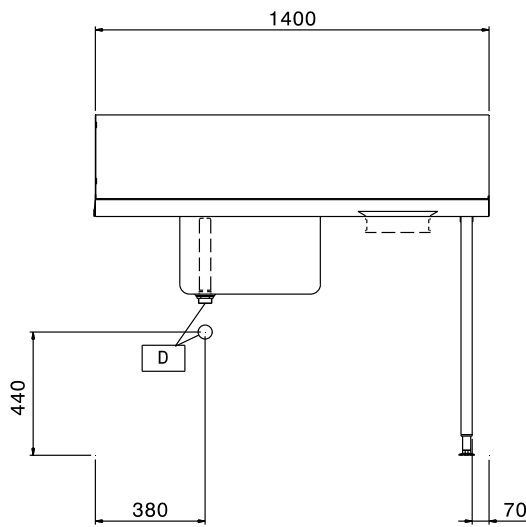

### Articolo N°

Per lavastoviglie a capottina. Costruito in acciaio inox 304 AISI. Altezza paraspruzzi 250 mm. N. 2 gambe tubolari a sezione quadrata 40x40 mm su piedini regolabili. Dimensione vasca 500x400x300h mm con tubo troppo pieno e foro di scarico. Direzione cestello: da destra a sinistra.

## Costruzione

- Piedini da 50 mm regolabili in altezza per garantire un perfetto allineamento e connessione con gli elementi della zona lavaggio.
- Dotato di foro per scraping.
- Alzatina inclusa.
- Piani completamente piegati con profilo anti-gocciolamento per una pulizia facile e sicura.
- Tutte le superfici lisce con finitura lucida.
- Gambe quadrate in tubolari da 40x40 mm in acciaio inox AISI 304.
- Bacinella da 700x500x300 mm disponibile su richiesta.
- Costruito interamente in acciaio inox AISI 304.
- Devono essere fissati alla lavastoviglie e dotati di una coppia di piedini all'altra estremità.

Approvazione: \_\_\_\_\_

Fronte

Lato

Alto

**Informazioni chiave**
**Dimensioni esterne,**  
**larghezza:**
**865310 (BHHPTBH14R)** 1400 mm

**Dimensioni esterne,**  
**profondità:**

745 mm

**Dimensioni esterne, altezza:**

1170 mm

**Peso netto:**

12 kg

**Dimensioni alzatina, Altezza**

300 mm

**Dimensioni vasca**

500x400x300h