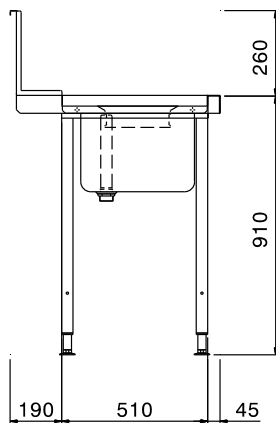

### Articolo N°

Per lavastoviglie a capottina. Costruito in acciaio inox 304 AISI. Altezza paraspruzzi 250 mm. N. 2 gambe tubolari a sezione quadrata 40x40 mm su piedini regolabili. Dimensione vasca 500x400x300h mm con tubo troppo pieno e foro di scarico. Direzione cestello: da destra a sinistra.

## Accessori opzionali

- Ripiano inferiore per tavolo lavaggio, 1400 mm PNC 865353
- Kit per fissaggio a pavimento di 2 gambe quadre composto da 2 piedini con flange e tasselli. PNC 865386
- Sifone singolo in plastica da 2 " per lavatoi PNC 895313

Approvazione: \_\_\_\_\_

Fronte

Lato

Alto

**Informazioni chiave**
**Dimensioni esterne,**  
**larghezza:**
**865310 (BHHPTBH14R)** 1400 mm

**Dimensioni esterne,**  
**profondità:**

745 mm

**Dimensioni esterne, altezza:**

1170 mm

**Peso netto:**

12 kg

**Dimensioni alzatina, Altezza**

300 mm

**Dimensioni vasca**

500x400x300h