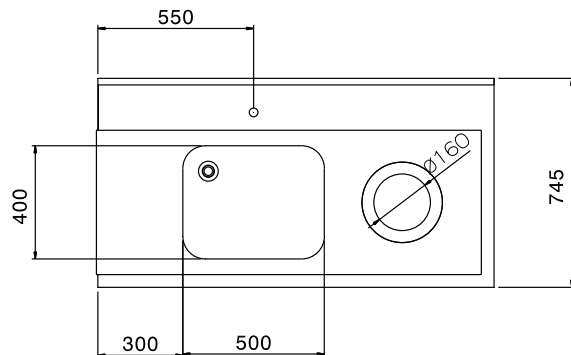

### Articolo N°

Per lavastoviglie a capottina. Costruito in acciaio inox 304 AISI. Altezza paraspruzzi 250 mm. N. 2 gambe tubolari a sezione quadrata 40x40 mm su piedini regolabili. Dimensione vasca 500x400x300h mm con tubo troppo pieno e foro di scarico. Direzione cestello: da destra a sinistra.

## Costruzione

- Piedini da 50 mm regolabili in altezza per garantire un perfetto allineamento e connessione con gli elementi della zona lavaggio.
- Dotato di foro per scraping.
- Alzatina inclusa.
- Piani completamente piegati con profilo anti-gocciolamento per una pulizia facile e sicura.
- Tutte le superfici lisce con finitura lucida.
- Gambe quadrate in tubolari da 40x40 mm in acciaio inox AISI 304.
- Bacinella da 700x500x300 mm disponibile su richiesta.
- Costruito interamente in acciaio inox AISI 304.
- Devono essere fissati alla lavastoviglie e dotati di una coppia di piedini all'altra estremità.

Approvazione: \_\_\_\_\_

Fronte

Lato

Alto

**Informazioni chiave**
**Dimensioni esterne,**  
**larghezza:**
**865310 (BHHPTBH14R)** 1400 mm

**Dimensioni esterne,**  
**profondità:**

745 mm

**Dimensioni esterne, altezza:**

1170 mm

**Peso netto:**

12 kg

**Dimensioni alzatina, Altezza**

300 mm

**Dimensioni vasca**

500x400x300h